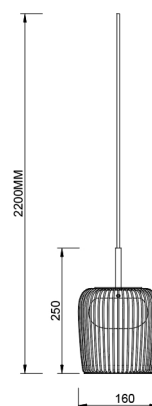

Familia: DUBAI

Referencia: 9418

Fecha: 09/07/2025

DATOS PRINCIPALES		TAMAÑOS	
<b>Categoría:</b>	Interior Decorativo	<b>Altura (h):</b>	25-200 cm
<b>Tipología:</b>	Lámparas de techo	<b>Diámetro (ø):</b>	16 cm
<b>Descripción:</b>	COLGANTE 1L GX53 - BLANCO	<b>Anchura (l):</b>	
<b>Acabado:</b>	Blanco	<b>Profundidad (w):</b>	
<b>Material:</b>	Hierro / Cristal		
<b>EAN:</b>	8435153194184		
<b>Color/Longitud cable:</b>	Negro/1,5m		

APLICACIONES			
<b>Dimable:</b>	NO	<b>Tipo interruptor:</b>	
<b>Dimer Incluido:</b>	Not found	<b>Altura ajustable:</b>	SI

PORTALÁMPARAS	
<b>Bombilla:</b>	1 * max. 12 W GX53
<b>Bombilla incluida:</b>	NO

**LOGÍSTICA**

<b>Nº bultos por artículo:</b>	1	<b>Master carton ctd:</b>	10 uds.	<b>INDIV.</b>	<b>MASTER</b>
	<b>Caja 1</b>	<b>Master carton CBM:</b>	0,127 m <sup>3</sup>	<b>Peso bruto:</b>	1,00 kg
<b>CBM caja ind:</b>	0,010 m <sup>3</sup>	<b>Master carton:</b>	38 * 90 * 37 cm	<b>Peso neto:</b>	0,00 kg
<b>Caja alto (h):</b>	36 cm	<b>Caja interior ctd:</b>			
<b>Caja ancho (l):</b>	17 cm				
<b>Caja profundo (w):</b>	17 cm				